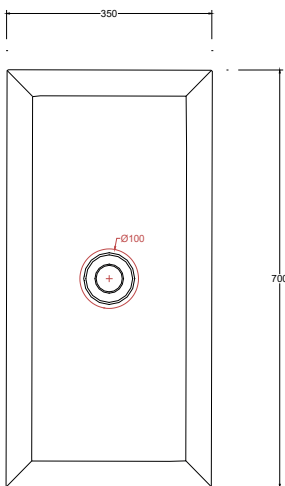

COLORI LUCIDI/GLOSSY COLORS

Installazione Installation		Appoggio Countertop	Dimensioni Dimensions		70 x 35 x 10h cm
Troppopieno Overflow		Senza troppopieno Without overflow	Peso Weight		12,00 kg
Piletta Drain		Scarico libero ø 7,2 cm Free flow ø 7,2 cm	Capienza vasca Tank capacity		9,50 Lt
Smaltatura Enamelled		4 Lati 4 Sides	Pallet		100 x 120 x h160 → 18 pz. 100 x 120 x h220 → 24 pz.

CE EN 14688 - CL00

Sezione A-A
Section A-A

Vista superiore
Top view

Vista posteriore
Back view

■ Dima di taglio

NB Le misure indicate possono subire una variazione dello 0,8 % circa, dovuta ad un'usura degli stampi o a piccole variazioni delle caratteristiche tecniche relative alle materie prime che compongono l'impasto.
NB Dimensions shown are subject to a variation of about 0,8 %, due to wear of molds or because of small changes in the technical specification of the raw materials of the dough.