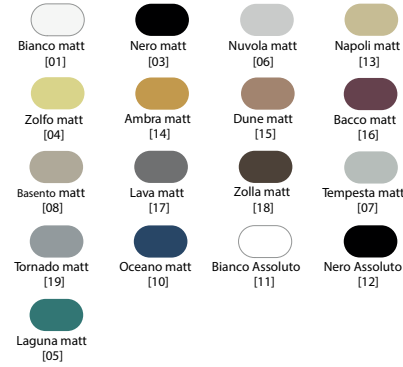

Lavabo in ceramica da appoggio senza troppopieno e quattro lati smaltati. Piletta esclusa.

Countertop ceramic washbasin without overflow and four enamelled sides. Drain not included.

COLORI OPACHI/MATT COLORS

COLORI LUCIDI/GLOSSY COLORS

Installazione Installation		Appoggio Countertop	Dimensioni Dimensions		70 x 35 x 10h cm
Troppopieno Overflow		Senza troppopieno Without overflow	Peso Weight		12,00 kg
Piletta Drain		Scarico libero ø 7,2 cm Free flow ø 7,2 cm	Capienza vasca Tank capacity		9,50 Lt
Smaltatura Enamelled		4 Lati 4 Sides	Pallet		100 x 120 x h160 → 18 pz. 100 x 120 x h220 → 24 pz.