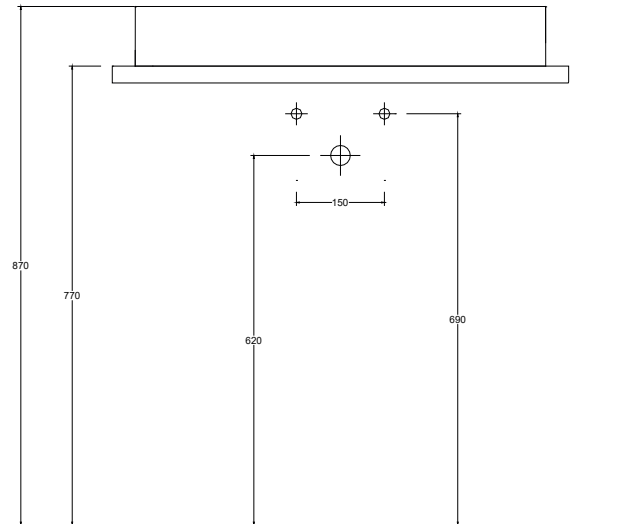

COLORI LUCIDI/GLOSSY COLORS

Installazione Installation		Appoggio Countertop	Dimensioni Dimensions		70 x 35 x 10h cm
Troppopieno Overflow		Senza troppopieno Without overflow	Peso Weight		12,00 kg
Piletta Drain		Scarico libero ø 7,2 cm Free flow ø 7,2 cm	Capienza vasca Tank capacity		9,50 Lt
Smaltatura Enamelled		4 Lati 4 Sides	Pallet		100 x 120 x h160 → 18 pz. 100 x 120 x h220 → 24 pz.

CE EN 14688 - CL00

Sezione A-A
Section A-A

Vista superiore
Top view

Vista posteriore
Back view

■ Dima di taglio

NB Le misure indicate possono subire una variazione dello 0,8 % circa, dovuta ad un'usura degli stampi o a piccole variazioni delle caratteristiche tecniche relative alle materie prime che compongono l'impasto.
NB Dimensions shown are subject to a variation of about 0,8 %, due to wear of molds or because of small changes in the technical specification of the raw materials of the dough.